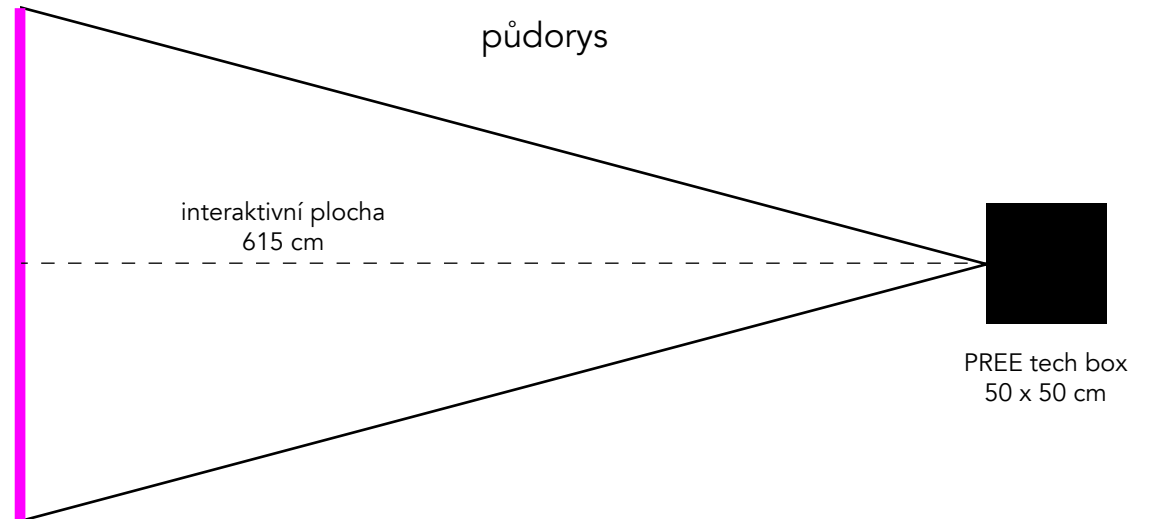

PRIMAL RITUAL

ENVIRONMENT ENHANCER

PREE
interaktivní světelná instalace
pro obohacení prostoru

základní konfigurace
PREE-SET BASE

PRIMAL RITUAL
ENVIRONMENT ENHANCER

Podmínky

- 1) Prostor pro instalaci 3 x 7 m se stropem vysokým alespoň 3.1 m.
- 2) Elektřina 230V, internetové připojení pro vzdálený přístup.
- 3) Zdrojem světla PREE je projektor. Čím méně je okolního světla, tím lépe.